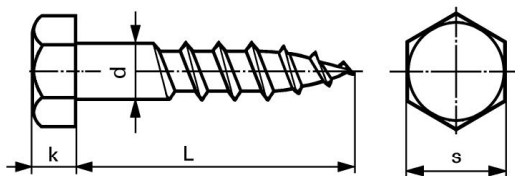

Hex head wood screws, steel

DIN 571

Zinc plated

d	5		6		(7)		8		
s	8		10		12		13		
k	3,5		4		5		5,5		
L	quantity	100	1000	100	1000	100	1000	100	1000
20		10.70	8.20	11.90	9.50				
25		11.10	8.50	10.40	8.-			17.70	13.70
30		11.40	8.70	11.10	8.50	20.75	15.90	19.10	14.70
35		12.30	9.50	11.90	9.50	21.25	16.40	21.-	16.20
40		12.30	9.50	12.40	10.30	21.50	16.60	21.50	16.60
45		14.30	10.90	14.50	11.10	23.50	19.90	23.-	18.70
50		15.-	11.60	15.-	12.-	25.50	21.25	23.-	18.70
(55)				20.75	14.30			23.75	18.90
60		16.80	13.-	16.90	13.10	28.-	24.50	24.25	19.10
(65)				21.-	18.-			28.-	23.25
70		22.50	17.40	20.25	15.60	29.75	25.30	24.50	20.-
(75)				27.-	21.50			35.-	27.25
80		25.50	21.25	21.-	18.-	30.75	26.60	28.25	22.25
90				27.-	21.50	36.75	32.10	37.25	29.75
100				29.25	23.25	37.75	33.40	41.50	30.75
110				44.50	35.25	40.-	35.50	51.50	41.-
120				52.-	38.25	42.-	37.75	52.-	44.-
130				59.-	47.50	49.50	39.75	63.50	51.-
140				74.-	59.-			69.50	58.-
150								101.-	93.-
160								130.-	99.50
180								163.-	141.-
200								166.-	145.-
220								215.-	170.-
240								240.-	186.-
260								250.-	196.-
300								345.-	271.-